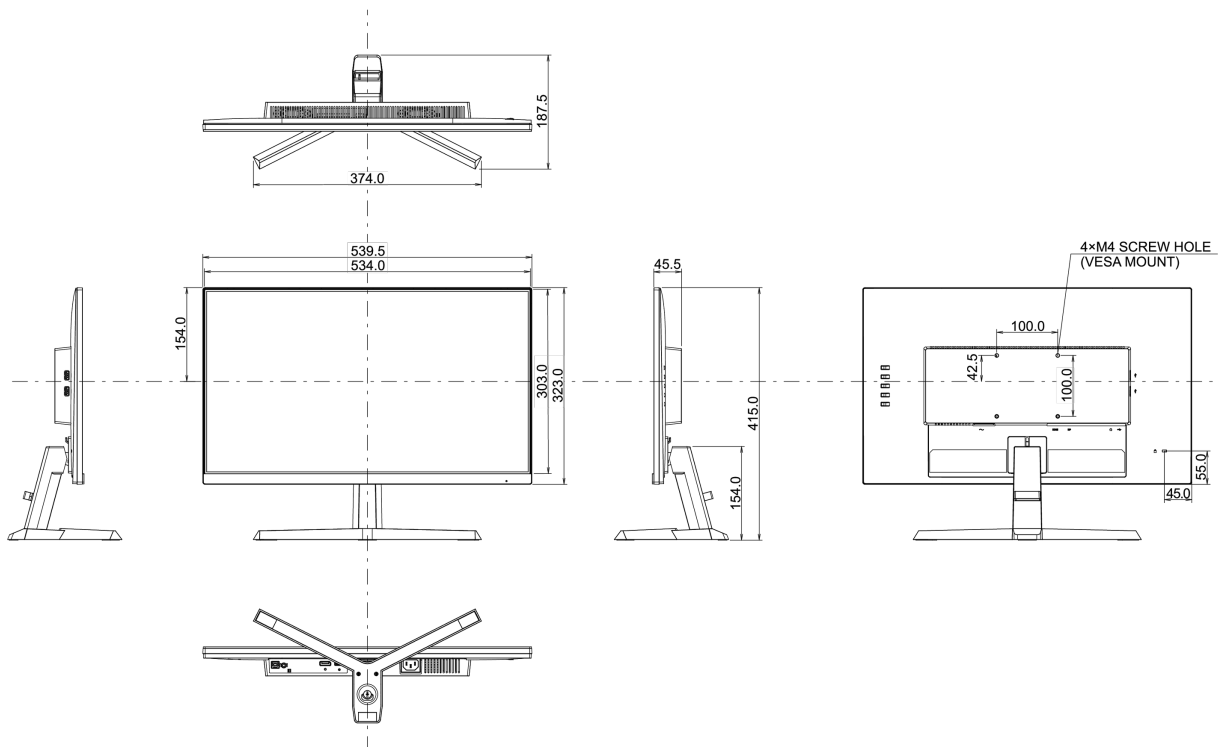

Sonstige

Leitfaden zur Inbetriebnahme, Sicherheits-Hinweise

06 STROMVERWALTUNG

Netzteil

intern

Stromversorgung

AC 100 - 240V, 50/60Hz

Leistungsaufnahme

20W typisch, 0.5W Standby, 0.3W ausgeschaltet

07 LEISTUNG

Vorschriften

CE, TÜV-Bauart, EAC, PSE, RoHS support, ErP, WEEE, VCCI, REACH

Energieeffizienzklasse (Regulation (EU) 2017/1369)

E

REACH SVHC

über 0.1% Blei enthalten

08 ABMESSUNGEN / GEWICHT

Produkt Abmessungen B x H x T

539.5 x 415 x 187.5mm

Verpackung Abmessungen B x H x T

610 x 413 x 146mm

Gewicht (ohne Verpackung)

3.2kg

Gewicht (inkl Verpackung)

4.8kg

EAN code

4948570117727

Alle Warenzeichen sind eingetragene Handelsmarken. Irrtum und Änderungen in den Spezifikationen vorbehalten. Alle LCD's erfüllen die ISO-9241-307:2008 Pixelfehlerklasse.